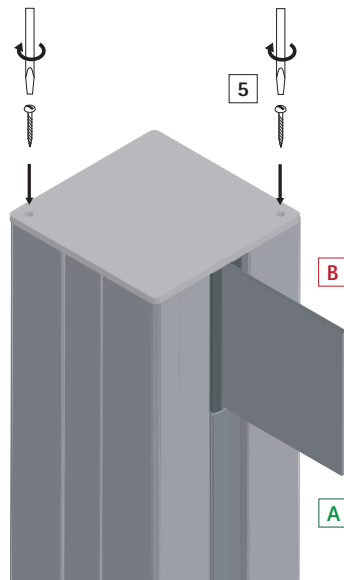

Außenaufsteller - Kombiprofil/Reduzierblende Outdoor totem - combination profil/reducer cover strip

Seite 3.
Page 3.

Einsetzen einer Quertraverse.
Installation cross bar.

erhältliche Standardformate:
available formats:

HxB / HxW
1000 mm
1500 mm
2000 mm
2500 mm
3000 mm

B

Beschriftungsträger mit Reduzierblende
Lettering panel with reducer cover strip

**A**

Kombiprofil.
Combination profile.

1**B****2****B****3****A****4****B****5****B****A**

Einsetzen einer Quertraverse.
Installation cross bar.