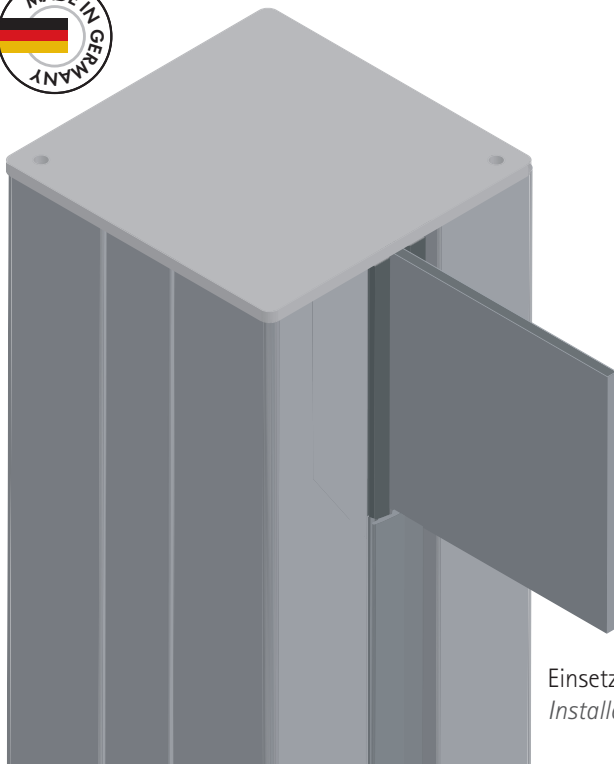

Außenaufsteller - Kombiprofil/Reduzierblende Outdoor totem - combination profil/reducer cover strip

Seite 3.
Page 3.

Einsetzen einer Quertraverse.
Installation cross bar.

erhältliche Standardformate:
available formats:

HxB / HxW
1000 mm
1500 mm
2000 mm
2500 mm
3000 mm

B

Beschriftungsträger mit Reduzierblende
Lettering panel with reducer cover strip

**A**

Kombiprofil.
Combination profile.

1**B****2****B****3****A****4****B****5****B****A**

Einsetzen einer Quertraverse.
Installation cross bar.