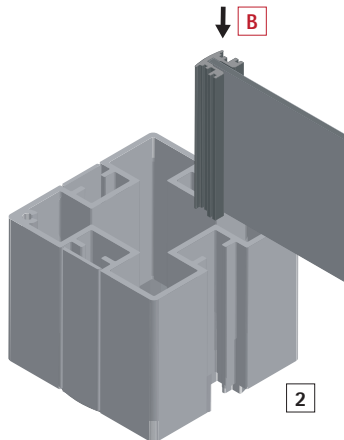

Außenaufsteller - Kombiprofil/Reduzierblende Outdoor totem - combination profil/reducer cover strip

Seite 3.
Page 3.

Einsetzen einer Quertraverse.
Installation cross bar.

erhältliche Standardformate:
available formats:

HxB / HxW
1000 mm
1500 mm
2000 mm
2500 mm
3000 mm

B

Beschriftungsträger mit Reduzierblende
Lettering panel with reducer cover strip

**A**

Kombiprofil.
Combination profile.

1**B****2****B****3****A****4****B****5****B****A**

Einsetzen einer Quertraverse.
Installation cross bar.