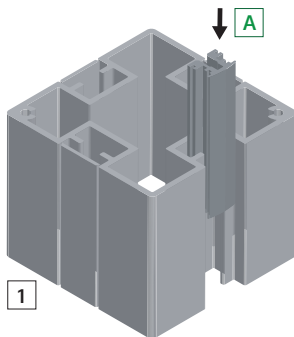

Außenaufsteller - Kombiprofil/Reduzierblende Outdoor totem - combination profil/reducer cover strip

Seite 3.
Page 3.

Einsetzen einer Quertraverse.
Installation cross bar.

erhältliche Standardformate:
available formats:

HxB / HxW
1000 mm
1500 mm
2000 mm
2500 mm
3000 mm

B

Beschriftungsträger mit Reduzierblende
Lettering panel with reducer cover strip

**A**

Kombiprofil.
Combination profile.

1**B****2****B****3****A****4****B****5****B****A**

Einsetzen einer Quertraverse.
Installation cross bar.