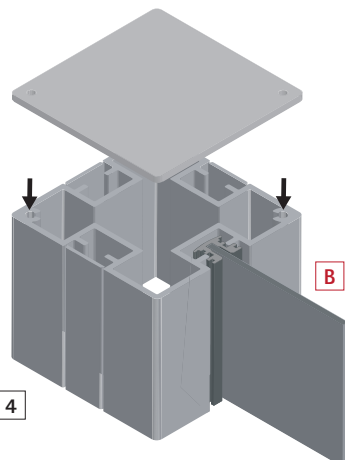

Außenaufsteller - Kombiprofil/Reduzierblende Outdoor totem - combination profil/reducer cover strip

Seite 3.
Page 3.

Einsetzen einer Quertraverse.
Installation cross bar.

erhältliche Standardformate:
available formats:

HxB / HxW
1000 mm
1500 mm
2000 mm
2500 mm
3000 mm

B

Beschriftungsträger mit Reduzierblende
Lettering panel with reducer cover strip

**A**

Kombiprofil.
Combination profile.

1**B****2****B****3****A****4****B****5****B****A**

Einsetzen einer Quertraverse.
Installation cross bar.