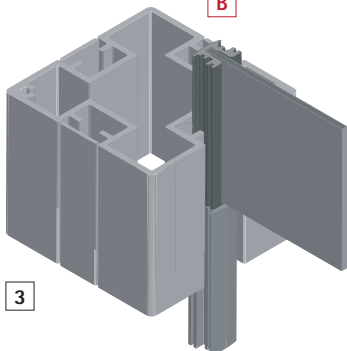

Außenaufsteller - Kombiprofil/Reduzierblende Outdoor totem - combination profil/reducer cover strip

Seite 3.
Page 3.

Einsetzen einer Quertraverse.
Installation cross bar.

erhältliche Standardformate:
available formats:

HxB / HxW
1000 mm
1500 mm
2000 mm
2500 mm
3000 mm

B

Beschriftungsträger mit Reduzierblende
Lettering panel with reducer cover strip

**A**

Kombiprofil.
Combination profile.

1**B****2****B****3****A****4****B****5****B****A**

Einsetzen einer Quertraverse.
Installation cross bar.