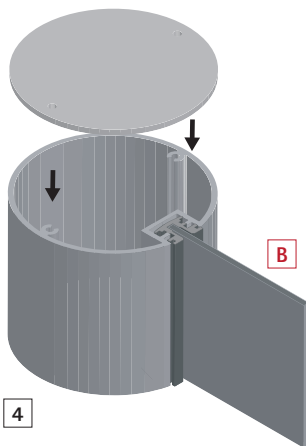

Außenaufsteller - Kombiprofil/Reduzierblende

Outdoor totem - combination profil/reducer cover strip

erhältliche Standardformate:
available formats:

Profil-Länge

1000 mm

1500 mm

2000 mm

2500 mm

3000 mm

B

Beschriftungsträger mit Reduzierblende
Lettering panel with reducer cover strip

**A**

Kombiprofil.
Combination profile.

1**B****2****3****4****5**