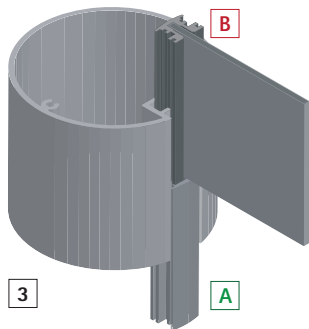

Außenaufsteller - Kombiprofil/Reduzierblende

Outdoor totem - combination profil/reducer cover strip

erhältliche Standardformate:
available formats:

Profil-Länge

1000 mm

1500 mm

2000 mm

2500 mm

3000 mm

B

Beschriftungsträger mit Reduzierblende
Lettering panel with reducer cover strip

**A**

Kombiprofil.
Combination profile.

1**B****2****3****4****5**