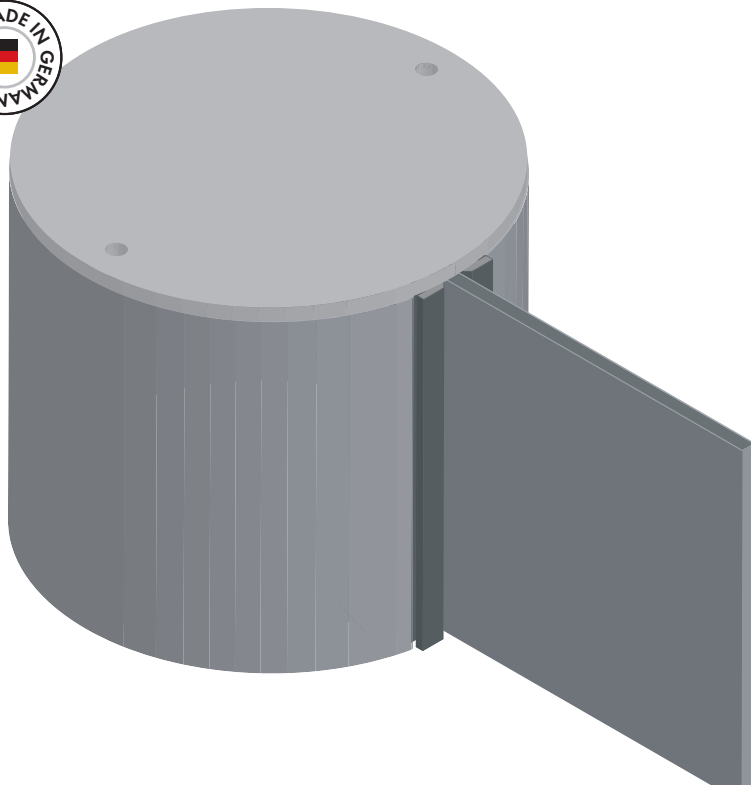

Außenaufsteller - Kombiprofil/Reduzierblende

Outdoor totem - combination profil/reducer cover strip

erhältliche Standardformate:
available formats:

Profil-Länge

1000 mm

1500 mm

2000 mm

2500 mm

3000 mm

B

Beschriftungsträger mit Reduzierblende
Lettering panel with reducer cover strip

**A**

Kombiprofil.
Combination profile.

1**B****2****3****4****5**