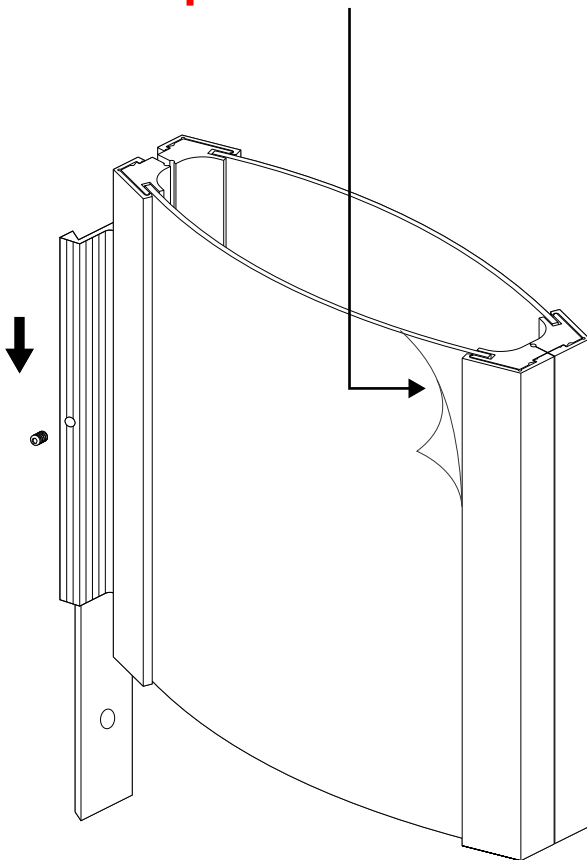

Fahnschild - Montageanleitung Projecting Sign - installation manual

erhältliche Standardformate:
available formats:

HxB / HxW in mm

149,5 x 149,5

149,5 x 299

1

2

! Schutzfolie **beidseitig** abziehen.
Remove the protective film on both sides.