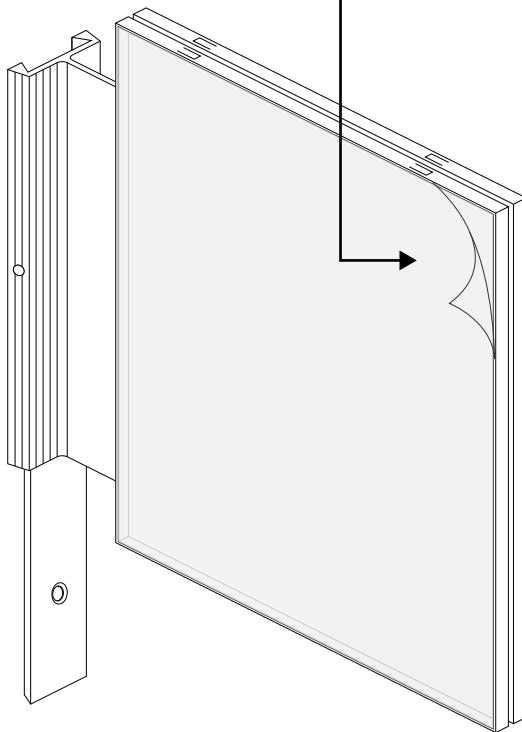

# Fahnschild - Montageanleitung Projecting Sign - installation manual

erhältliche Standardformate:  
available formats:

HxB / HxW in mm

149,5 x 149,5

149,5 x 299

1

2

! Schutzfolie **beidseitig** abziehen.  
Remove the protective film on both sides.