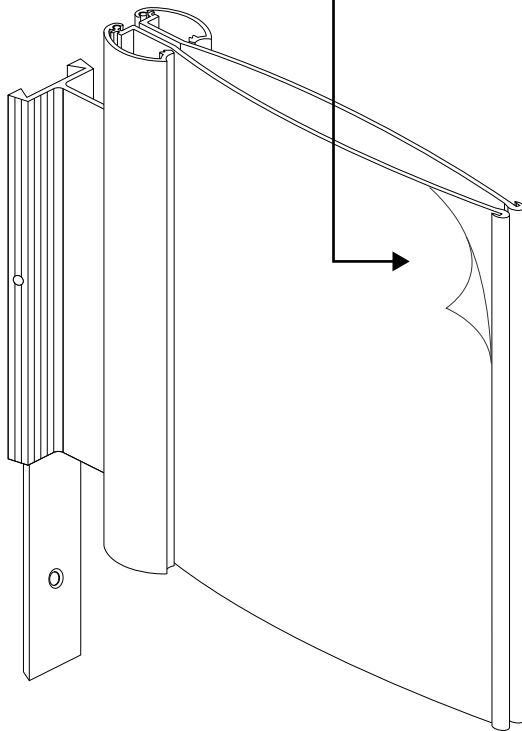

Fahnschild - Montageanleitung Projecting Sign - installation manual

erhältliche Standardformate:
available formats:

HxB / HxW in mm

149,5 x 149,5

149,5 x 299

1

2

! Schutzfolie **beidseitig** abziehen.
Remove the protective film on both sides.